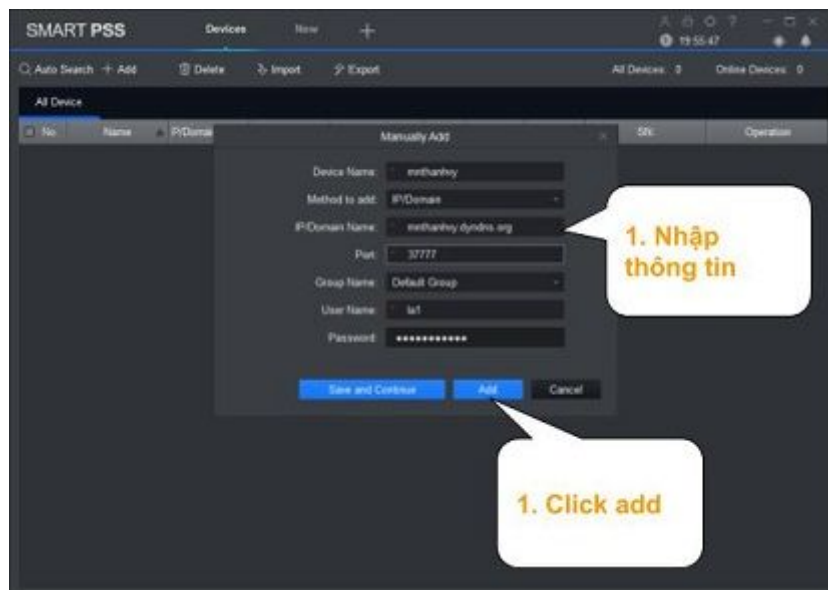

### a. Link tải ứng dụng

[http://www.mediafire.com/file/7557e55pk17n09d/General\\_SmartPSS\\_International\\_IS\\_V2.00.1.T.20170110\\_%2528Co\\_TIENG\\_VIET%2529.rar/file](http://www.mediafire.com/file/7557e55pk17n09d/General_SmartPSS_International_IS_V2.00.1.T.20170110_%2528Co_TIENG_VIET%2529.rar/file)

### b. Tiến hành giải nén và cài đặt

Sau khi cài đặt xong trên màn hình có icon như hình

### c. Cấu hình camera

Chạy ứng dụng SmartPSS sẽ lên màn hình như sau

Các thông tin như sau:

Domain name: mnthanhvy

Method to add Ip/Domain

IP/Domain: mnthanhvy.dyndns.org

Port: 37777

Group Name: Default Group