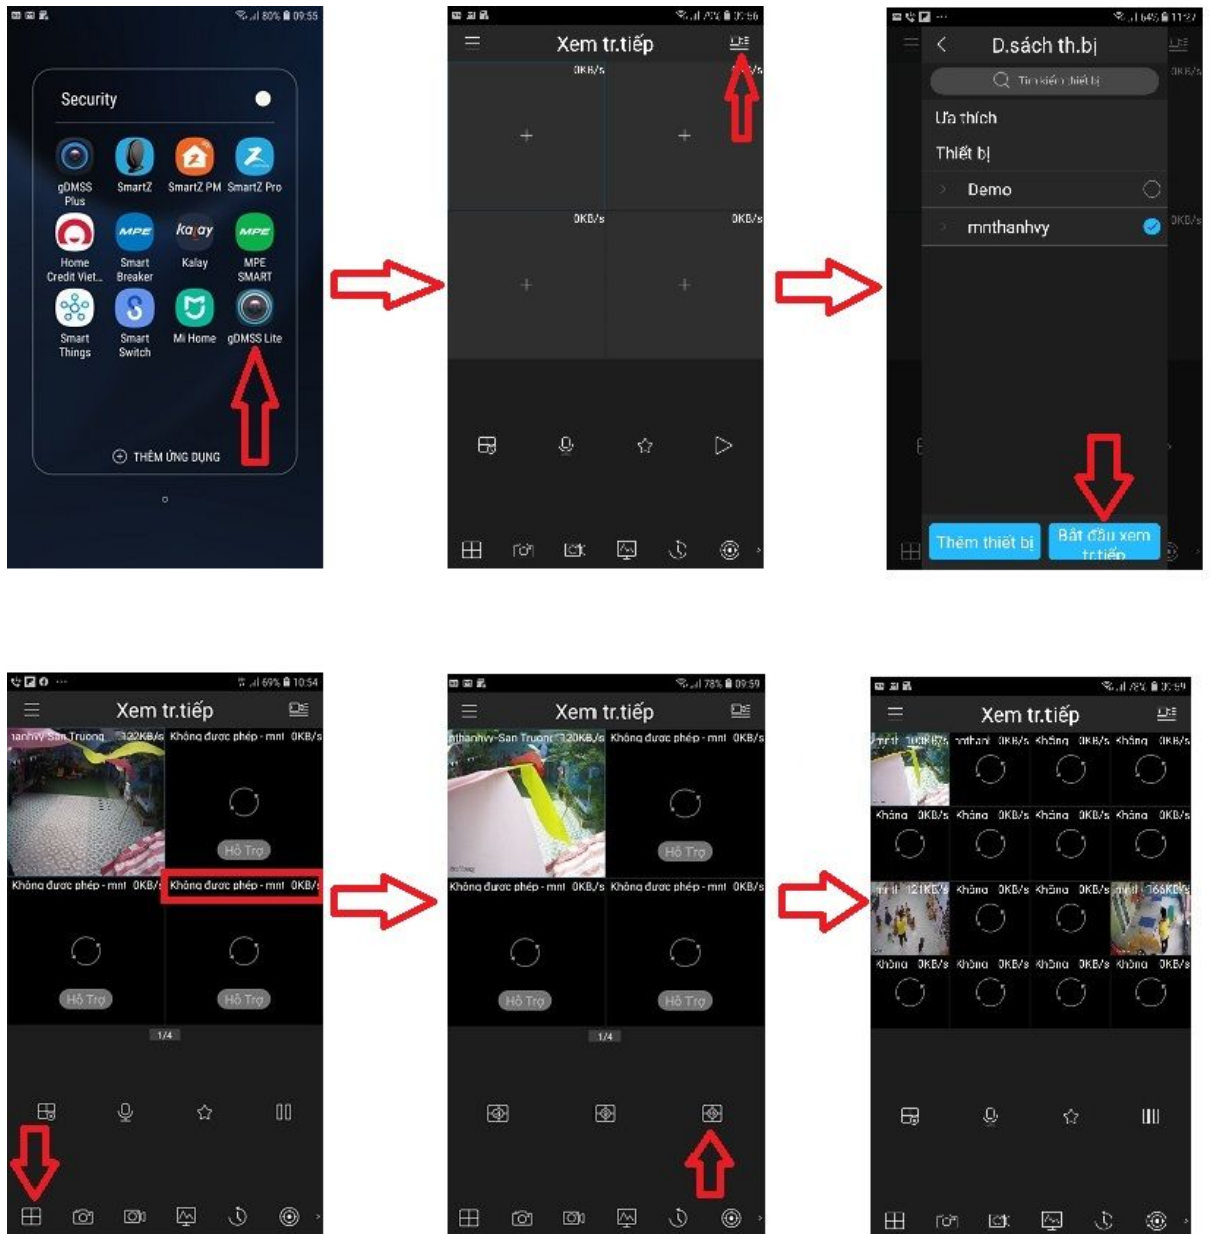

## 2. Cấu hình camera

- a. Chạy ứng dụng camera

b. Màn hình hiển thị, sau đó click vào icon Home như hình

c. Click vào “Quản lý thiết bị”

Lưu ý:

- Tên: mnthanhvy
- Địa chỉ: mnthanhvy.dyndns.org
- Cổng: 3777
- Tên đ. nhập : nhatre  
(Mỗi lớp sẽ có “Tên đ.nhập” và “Mật khẩu” khác nhau. Tên đăng nhập các lớp là : mam1, mam2, la1, choi1, choi2, nhatre)
- Liên hệ Văn Phòng để biết mật khẩu

- d. Sau đó, bấm vào button phía dưới “Bắt đầu xem tr.tiếp”  
Mỗi lớp được phân quyền xem camera hành lang, sân trường và camera lớp đó. Camera các lớp khác ko xem được và sẽ hiển thị “không được phép”

- e. Chuyển qua xem cùng lúc 16 camera để hiển thị hết các camera được phép xem.

Lưu ý: tên camera được xem hiển thị góc trên bên trái

### 3. Xem camera