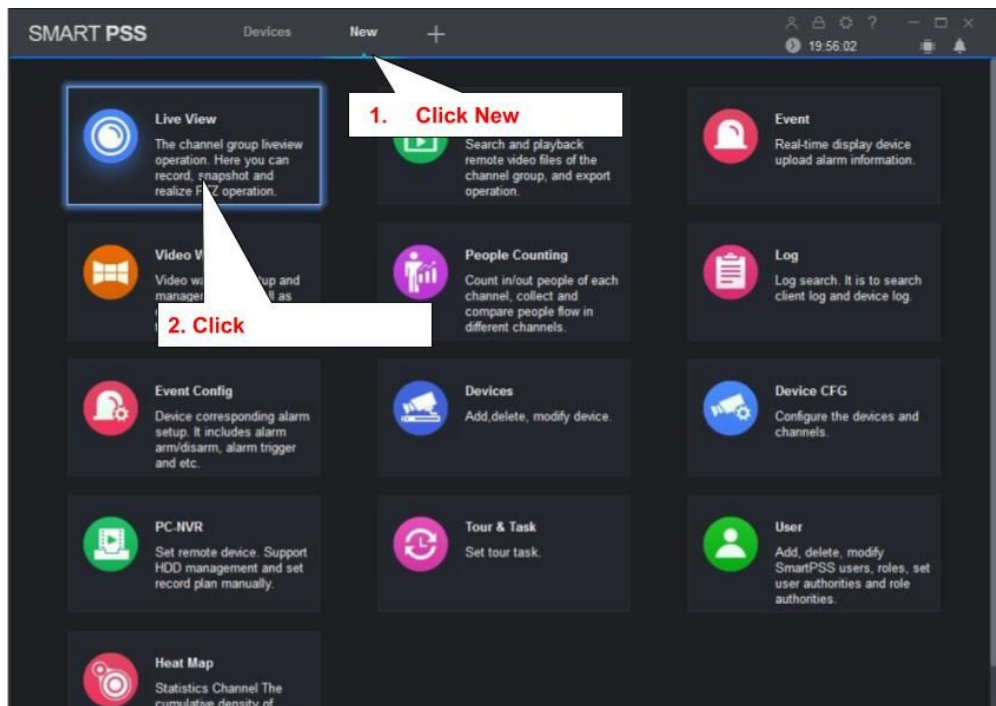

### b. Tiến hành giải nén và cài đặt

Sau khi cài đặt xong trên màn hình có icon như hình

### c. Cấu hình camera

Chạy ứng dụng SmartPSS sẽ lên màn hình như sau

Các thông tin như sau:

Domain name: mnthanhvy

Method to add Ip/Domain

IP/Domain: mnthanhvy.dyndns.org

Port: 37777

Group Name: Default Group

#### d. Xem camera

**Chọn các camera được phân quyền cho lớp học để xem**