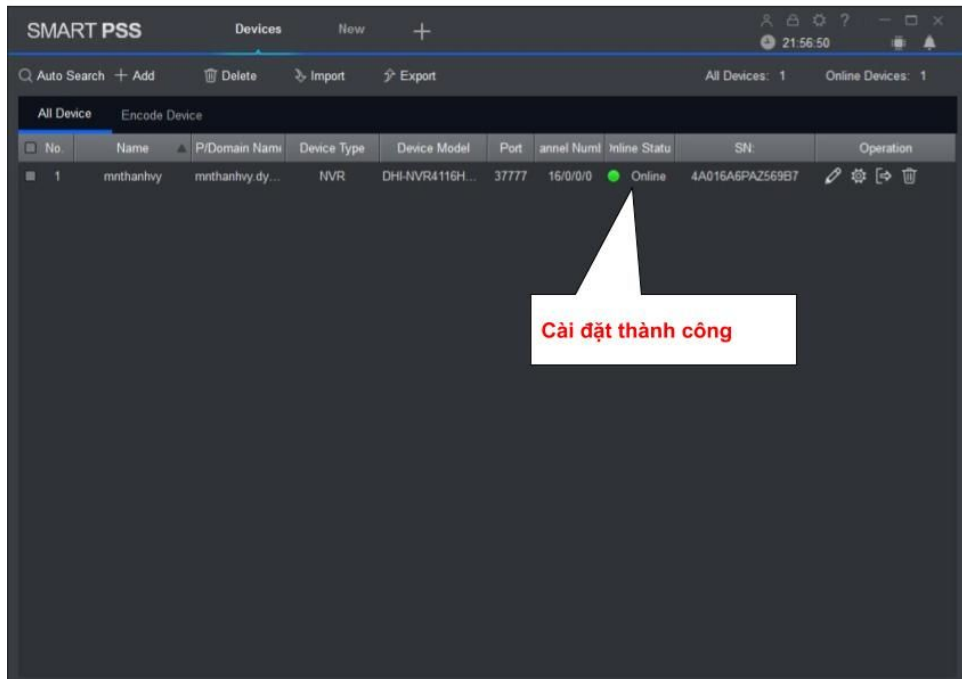

Lưu ý: liên hệ Văn phòng để biết thông tin User/Password cho từng lớp