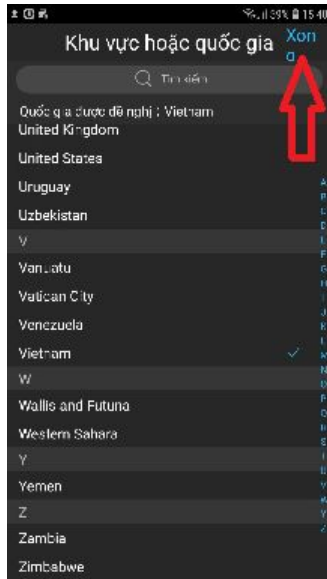

## HƯỚNG DẪN CÀI ĐẶT ỨNG DỤNG XEM CAMERA

### 1. Cài đặt ứng dụng trên điện thoại (android, iOS)

- a. Vào CH Play search gdmss, chọn app gDMSS Lite (hoặc iDMSS Lite trên App Store iOS)

b. Quá trình cài đặt

- c. Sau khi cài đặt hoàn tất sẽ có icon trên màn hình