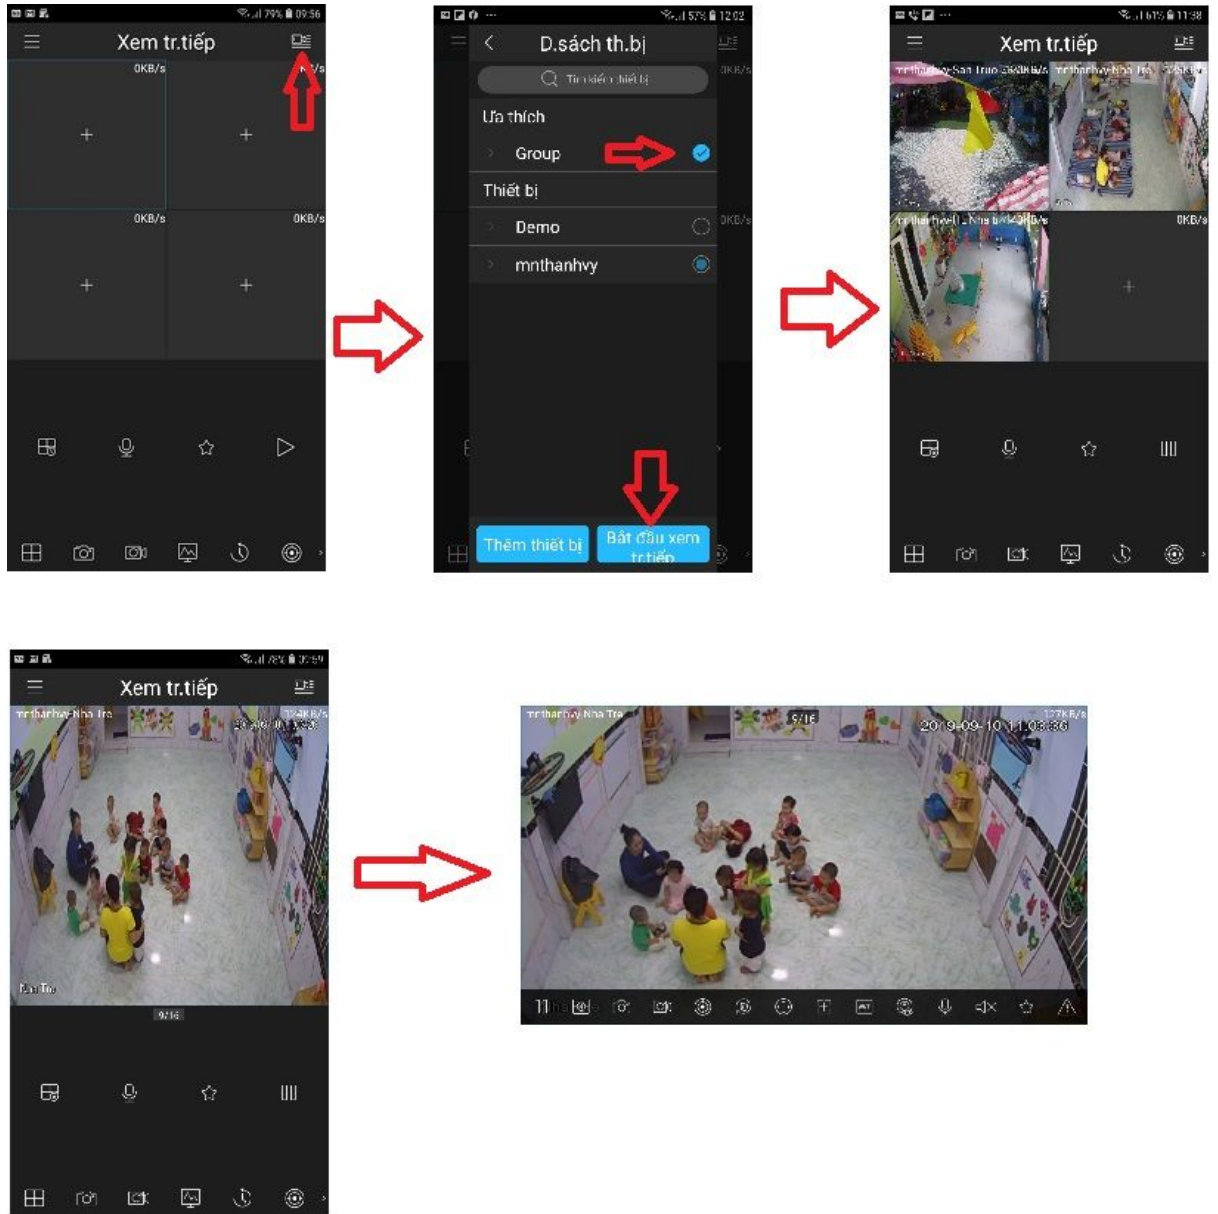

5. Xem nhóm camera ưa thích: