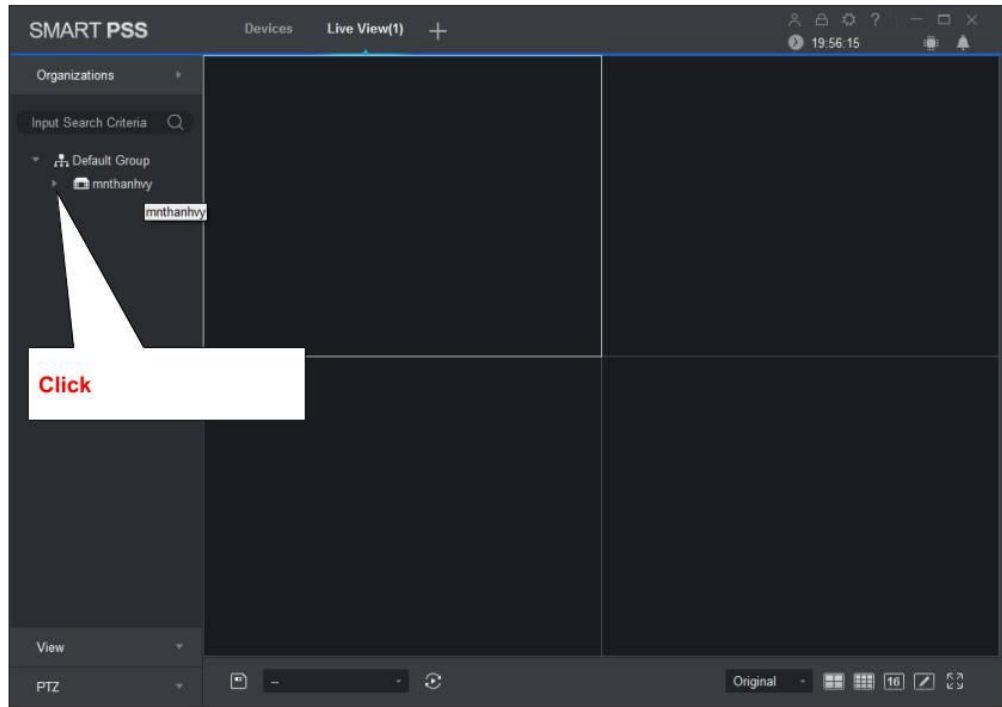

### c. Cấu hình camera

Chạy ứng dụng SmartPSS sẽ lên màn hình như sau

Các thông tin như sau:

Domain name: mnthanhvy

Method to add Ip/Domain

IP/Domain: mnthanhvy.dyndns.org

Port: 37777

Group Name: Default Group

#### d. Xem camera

**Chọn các camera được phân quyền cho lớp học để xem**