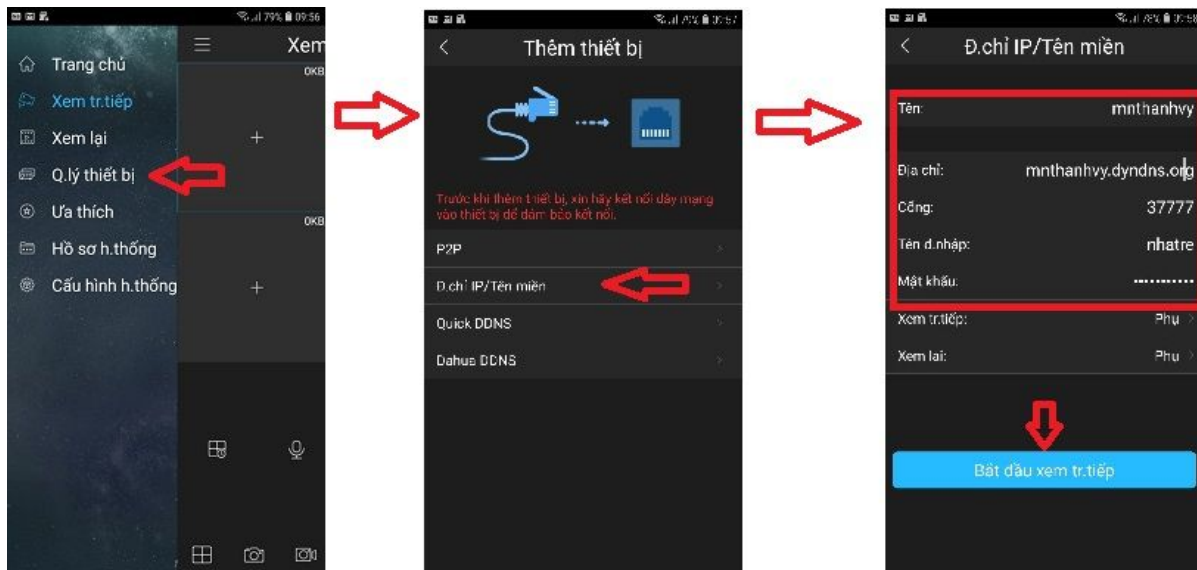

## HƯỚNG DẪN CÀI ĐẶT ỨNG DỤNG XEM CAMERA

### 1. Cài đặt ứng dụng trên điện thoại (android, iOS)

- a. Vào CH Play search gdmss, chọn app gDMSS Lite (hoặc iDMSS Lite trên App Store iOS)

b. Quá trình cài đặt

- c. Sau khi cài đặt hoàn tất sẽ có icon trên màn hình

## 2. Cấu hình camera

- a. Chạy ứng dụng camera

b. Màn hình hiển thị, sau đó click vào icon Home như hình

c. Click vào “Quản lý thiết bị”

Lưu ý:

- Tên: mnthanhvy
- Địa chỉ: mnthanhvy.dyndns.org
- Cổng: 3777
- Tên đ. nhập : nhatre  
(Mỗi lớp sẽ có “Tên đ.nhập” và “Mật khẩu” khác nhau. Tên đăng nhập các lớp là : mam1, mam2, la1, choi1, choi2, nhatre)
- Liên hệ Văn Phòng để biết mật khẩu

- d. Sau đó, bấm vào button phía dưới “Bắt đầu xem tr.tiếp”  
Mỗi lớp được phân quyền xem camera hành lang, sân trường và camera lớp đó. Camera các lớp khác ko xem được và sẽ hiển thị “không được phép”