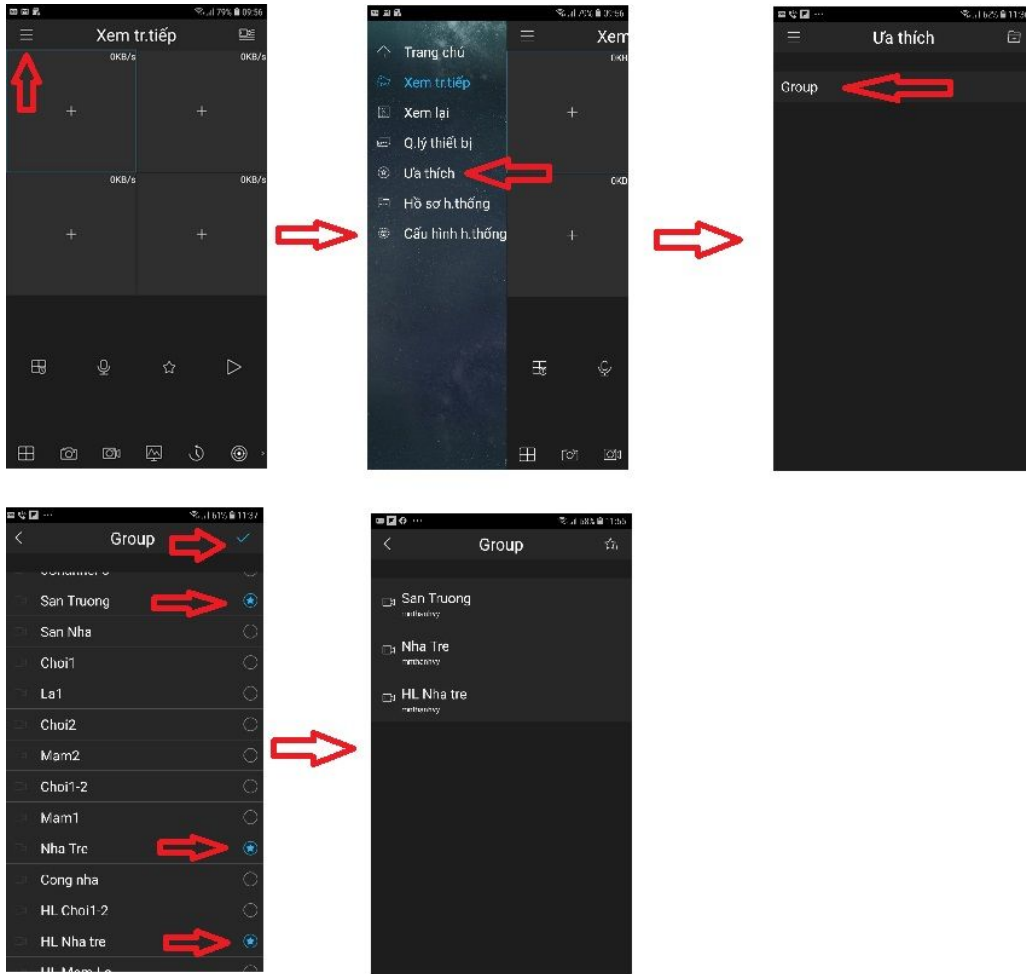

- d. Sau đó, bấm vào button phía dưới “Bắt đầu xem tr.tiếp”  
Mỗi lớp được phân quyền xem camera hành lang, sân trường và camera lớp đó. Camera các lớp khác ko xem được và sẽ hiển thị “không được phép”

- e. Chuyển qua xem cùng lúc 16 camera để hiển thị hết các camera được phép xem.

Lưu ý: tên camera được xem hiển thị góc trên bên trái

### 3. Xem camera

#### 4. Chọn chỉ hiển thị camera của từng lớp (ví dụ: nhà trẻ), group “ưa thích”: