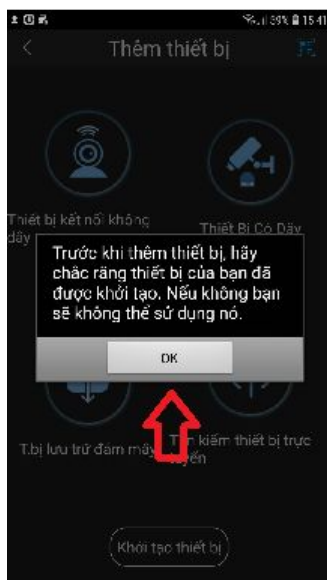

## HƯỚNG DẪN CÀI ĐẶT ỨNG DỤNG XEM CAMERA

### 1. Cài đặt ứng dụng trên điện thoại (android, iOS)

- a. Vào CH Play search gdmss, chọn app gDMSS Lite (hoặc iDMSS Lite trên App Store iOS)

b. Quá trình cài đặt

- c. Sau khi cài đặt hoàn tất sẽ có icon trên màn hình