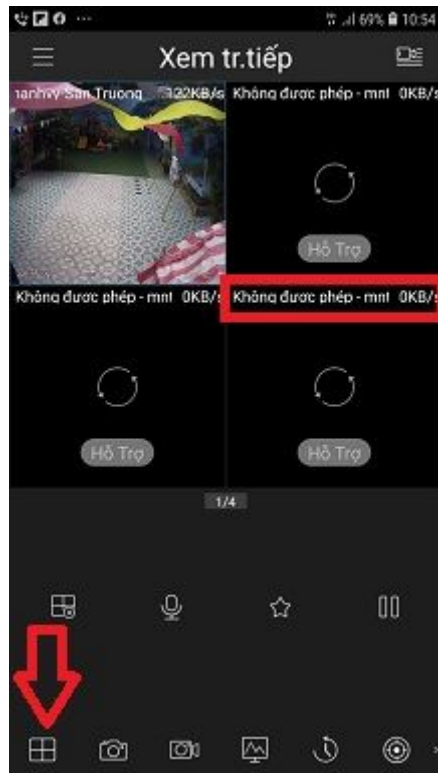

### 1. Cài đặt ứng dụng trên điện thoại (android, iOS)

- a. Vào CH Play search gdmss, chọn app gDMSS Lite (hoặc iDMSS Lite trên App Store iOS)

b. Quá trình cài đặt

- c. Sau khi cài đặt hoàn tất sẽ có icon trên màn hình

## 2. Cấu hình camera

- a. Chạy ứng dụng camera

b. Màn hình hiển thị, sau đó click vào icon Home như hình

c. Click vào “Quản lý thiết bị”

Lưu ý:

- Tên: mnthanhvy
- Địa chỉ: mnthanhvy.dyndns.org
- Cổng: 3777
- Tên đ. nhập : nhatre  
(Mỗi lớp sẽ có “Tên đ.nhập” và “Mật khẩu” khác nhau. Tên đăng nhập các lớp là : mam1, mam2, la1, choi1, choi2, nhatre)
- Liên hệ Văn Phòng để biết mật khẩu

- d. Sau đó, bấm vào button phía dưới “Bắt đầu xem tr.tiếp”  
Mỗi lớp được phân quyền xem camera hành lang, sân trường và camera lớp đó. Camera các lớp khác ko xem được và sẽ hiển thị “không được phép”