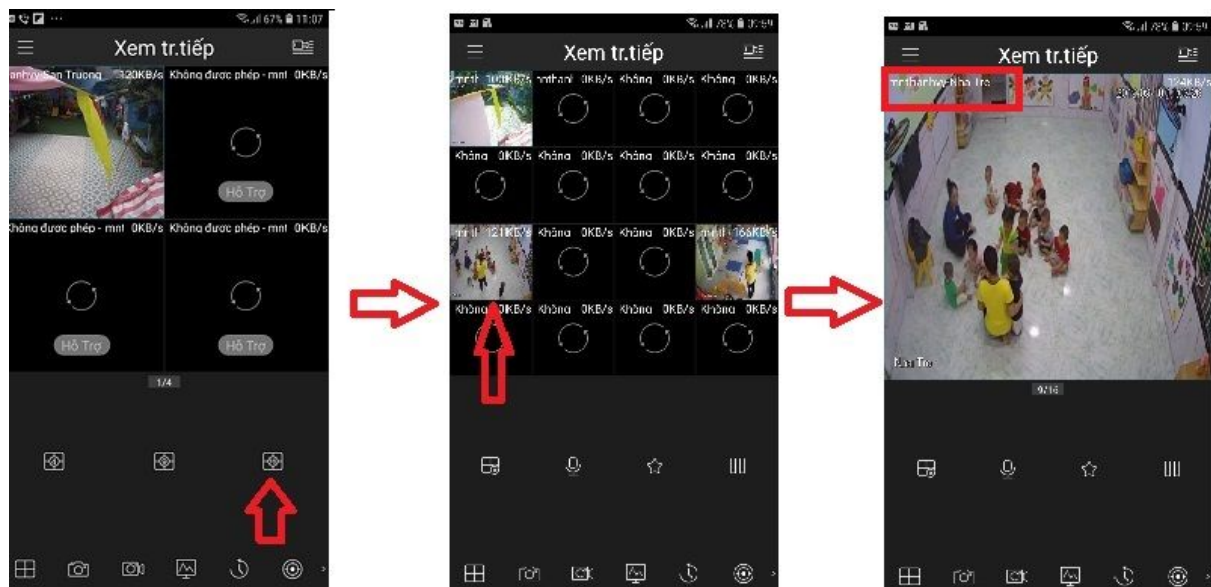

- e. Chuyển qua xem cùng lúc 16 camera để hiển thị hết các camera được phép xem.