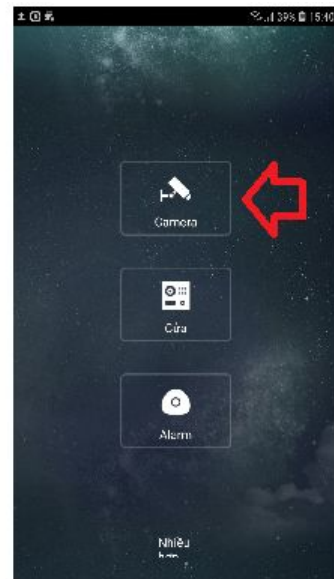

## HƯỚNG DẪN CÀI ĐẶT ỨNG DỤNG XEM CAMERA

### 1. Cài đặt ứng dụng trên điện thoại (android, iOS)

- a. Vào CH Play search gdmss, chọn app gDMSS Lite (hoặc iDMSS Lite trên App Store iOS)

b. Quá trình cài đặt

- c. Sau khi cài đặt hoàn tất sẽ có icon trên màn hình

## 2. Cấu hình camera

- a. Chạy ứng dụng camera

b. Màn hình hiển thị, sau đó click vào icon Home như hình

c. Click vào “Quản lý thiết bị”

Lưu ý:

- Tên: mnthanhvy
- Địa chỉ: mnthanhvy.dyndns.org
- Cổng: 3777
- Tên đ. nhập : nhatre  
(Mỗi lớp sẽ có “Tên đ.nhập” và “Mật khẩu” khác nhau. Tên đăng nhập các lớp là : mam1, mam2, la1, choi1, choi2, nhatre)
- Liên hệ Văn Phòng để biết mật khẩu